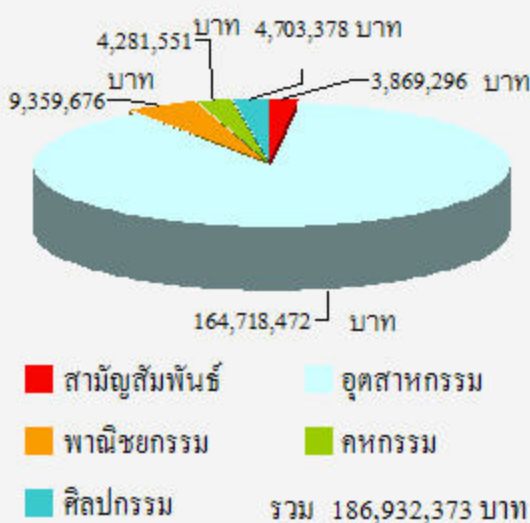

ข้อมูลครุภัณฑ์

ครุภัณฑ์คงเหลือ ณ วันที่ 30 กันยายน พ.ศ. 2551

จำแนกตามประเภทวิชา