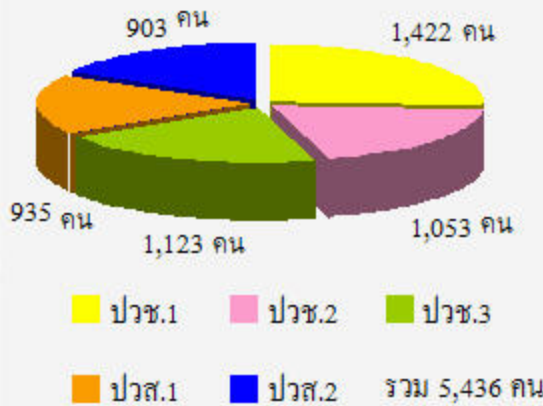

ข้อมูลนักเรียน นักศึกษา

จำนวนนักเรียน นักศึกษา
ภาคเรียนที่ 1/2551 จำแนกตามระดับชั้น

จำนวนนักเรียน นักศึกษา
ภาคเรียนที่ 2/2551 จำแนกตามระดับชั้น

ที่มา: งานทะเบียน

ข้อมูลผู้ดำเนินการศึกษาปี 2551

จำนวนนักเรียน นักศึกษาที่จบการศึกษาปีการศึกษา 2551
จำแนกตามหลักสูตรที่เปิดสอน

ข้อมูลครุภัณฑ์

ครุภัณฑ์คงเหลือ ณ วันที่ 30 กันยายน พ.ศ. 2551

จำแนกตามประเภทวิชา

ที่มา: กลุ่มงานพัสดุ

ครุภัณฑ์คงเหลือ ณ วันที่ 30 กันยายน พ.ศ. 2551

จำแนกตามฝ่าย