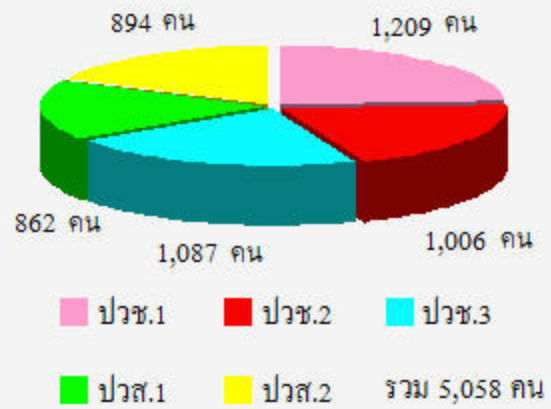

ข้อมูลนักเรียน นักศึกษา

จำนวนนักเรียน นักศึกษา
ภาคเรียนที่ 1/2551 จำแนกตามระดับชั้น

จำนวนนักเรียน นักศึกษา
ภาคเรียนที่ 2/2551 จำแนกตามระดับชั้น

ที่มา: งานทะเบียน

ข้อมูลผู้ดำเนินการศึกษาปี 2551

จำนวนนักเรียน นักศึกษาที่จบการศึกษาปีการศึกษา 2551
จำแนกตามหลักสูตรที่เปิดสอน

ข้อมูลครุภัณฑ์

ครุภัณฑ์คงเหลือ ณ วันที่ 30 กันยายน พ.ศ. 2551

จำแนกตามประเภทวิชา

ที่มา: กลุ่มงานพัสดุ

ครุภัณฑ์คงเหลือ ณ วันที่ 30 กันยายน พ.ศ. 2551

จำแนกตามฝ่าย