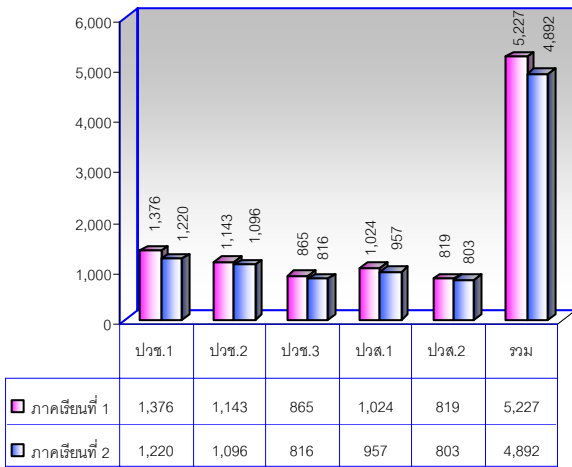

ข้อมูลนักเรียน นักศึกษา

จำนวนนักเรียน นักศึกษา ปีการศึกษา 2550

จำแนกตามระดับชั้นและภาคเรียน

ที่มา : งานทะเบียน

จำนวนผู้สำเร็จการศึกษา ปีการศึกษา 2550

จำแนกตามหลักสูตรและเพศ

ข้อมูลครุภัณฑ์

ครุภัณฑ์คงเหลือ ณ วันที่ 30 ก.ย. 50

จำแนกตามประเภทวิชา

ที่มา : กลุ่มงานพัสดุ

ครุภัณฑ์คงเหลือ ณ วันที่ 30 ก.ย. 50 จำแนกตามฝ่าย