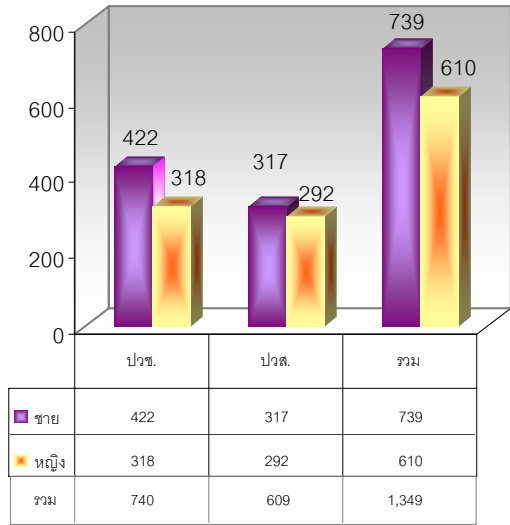

ข้อมูลนักเรียน นักศึกษา

จำนวนนักเรียน นักศึกษา ปีการศึกษา 2550

จำแนกตามระดับชั้นและภาคเรียน

ที่มา : งานทะเบียน

จำนวนผู้สำเร็จการศึกษา ปีการศึกษา 2550

จำแนกตามหลักสูตรและเพศ

ข้อมูลครุภัณฑ์

ครุภัณฑ์คงเหลือ ณ วันที่ 30 ก.ย. 50

จำแนกตามประเภทวิชา

ที่มา : กลุ่มงานพัสดุ

ครุภัณฑ์คงเหลือ ณ วันที่ 30 ก.ย. 50 จำแนกตามฝ่าย