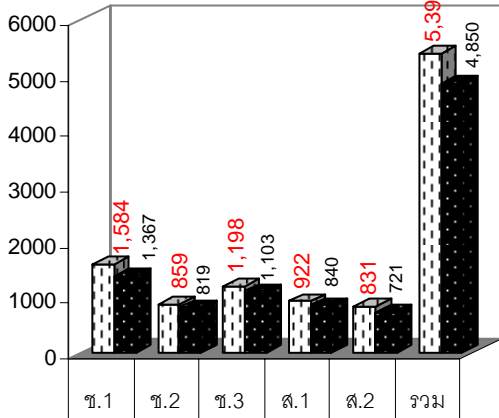

# ข้อมูลนักเรียน นักศึกษา

## จำนวนนักเรียน นักศึกษา ปีการศึกษา 2549

### จำแนกตามระดับชั้นและภาคเรียน

ภาคเรียนที่	ช.1	ช.2	ช.3	ส.1	ส.2	รวม
ภาคเรียนที่ 1	1,584	859	1,198	922	831	5,394
ภาคเรียนที่ 2	1,367	819	1,103	840	721	4,850