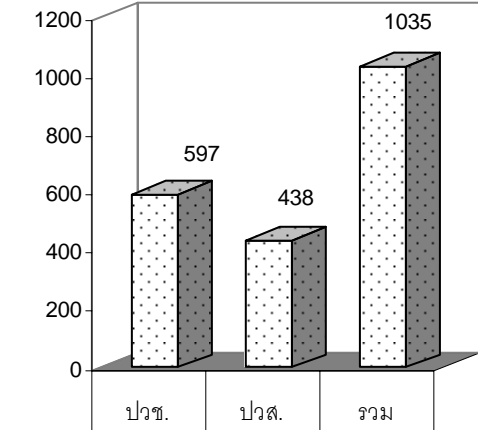

จำนวนผู้สำเร็จการศึกษา ปีการศึกษา 2549

จำแนกตามหลักสูตร

ปี 2549	ปวช.	ปวส.	รวม
	597	438	1035

ที่มา : งานทะเบียน