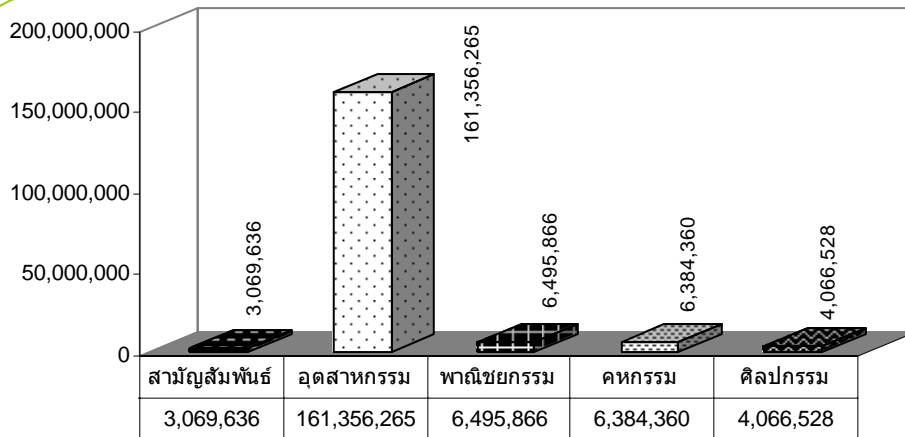

ข้อมูลครุภัณฑ์

ครุภัณฑ์คงเหลือ ณ วันที่ 30 ก.ย. 49
จำแนกตามประเภทวิชา

ครุภัณฑ์คงเหลือ ณ วันที่ 30 ก.ย. 49
จำแนกตามฝ่าย

ที่มา : กลุ่มงานพัสดุ