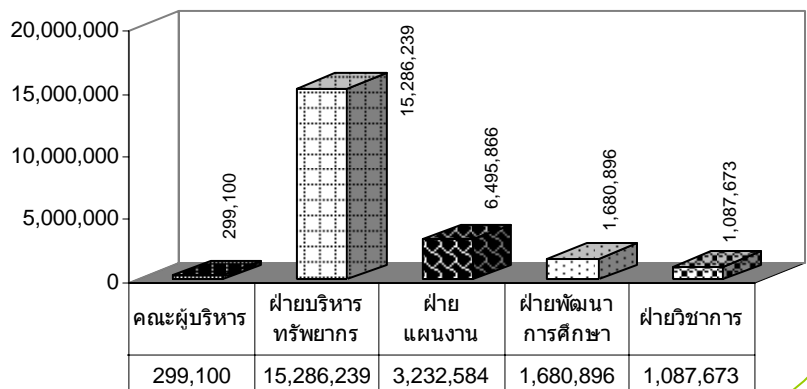

ฝ่ายแผนงานและความร่วมมือ วิทยาลัยเทคนิคราชบุรี